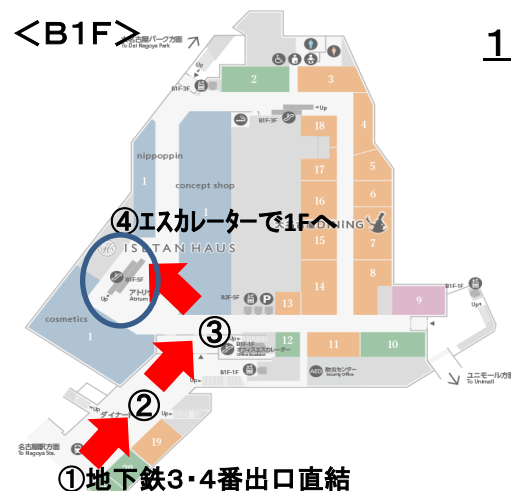

TOTO DAIKEN YKK AP 名古屋コラボレーションショールーム

〒450-6413 名古屋市中村区名駅3-28-12 大名古屋ビルディング13F

開館時間：10時～17時

休館日：毎週水曜日（但し、祝日の水曜日は開館）、夏期休暇、年末年始

<TOTOショールーム連絡先>

TEL 0120-43-1010

FAX 052-308-5661

※ショールーム専用駐車場はございません。
公共交通機関をご利用いただきますようお願いいたします。

TOTO DAIKEN YKK AP 名古屋コラボレーションショールーム 大名古屋ビルディング内ショールームの行き方

■地下1Fからお越しのお客様

<B1F>

1. 地下1Fから1Fへ進む

①地下鉄3・4番出口直結の通路（ダイナード）をお進みください

②大名古屋ビルディング地下入口へお入りください

③直進方向、左側にあるのぼりエスカレーターを目指してください

④エスカレーターで1Fへお進みください

<1F>

2. 1Fから13Fショールームへ進む

⑤エスカレーター降りて左手後方へまっすぐお進みください

⑥ライフスタイル&サービス専用エレベーター（7F-16F）へ

⑦エレベーターで13Fを目指してください

⑧13Fに降りたら総合受付よりショールームへお入りください

■地上1Fからお越しのお客様

①「名古屋駅」桜通口の駅前ロータリー左側の横断歩道渡ってすぐ大名古屋ビルディング入口よりお越しください。

②入口入りましたら、そのまままっすぐに進んでください

③ライフスタイル&サービス専用エレベーター（7F-16F）へ

あとは上記⑦以降と同じ