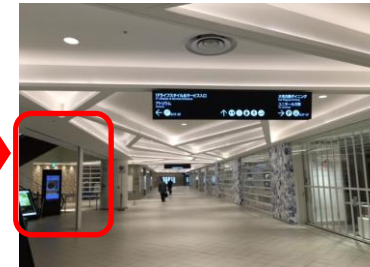

TOTO DAIKEN YKK AP 名古屋コラボレーションショールーム 大名古屋ビルディング内ショールームの行き方

■地下1Fからお越しのお客様

<B1F>

1. 地下1Fから1Fへ進む

①地下鉄3・4番出口直結の通路（ダイナード）をお進みください

②大名古屋ビルディング地下入口へお入りください

③直進方向、左側にあるのぼりエスカレーターを目指してください

④エスカレーターで1Fへお進みください

<1F>

2. 1Fから13Fショールームへ進む

⑤エスカレーター降りて左手後方へまっすぐお進みください

⑥ライフスタイル&サービス専用エレベーター（7F-16F）へ

⑦エレベーターで13Fを目指してください

⑧13Fに降りたら総合受付よりショールームへお入りください

■地上1Fからお越しのお客様

①「名古屋駅」桜通口の駅前ロータリー左側の横断歩道渡ってすぐ大名古屋ビルディング入口よりお越しください。

②入口入りましたら、そのまままっすぐに進んでください

③ライフスタイル&サービス専用エレベーター（7F-16F）へ

あとは上記⑦以降と同じ