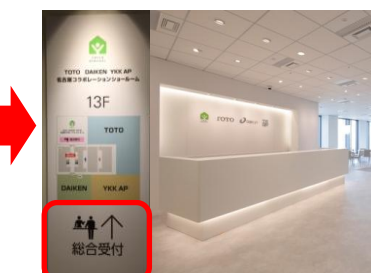

TOTO DAIKEN YKK AP 名古屋コラボレーションショールーム 大名古屋ビルディング内ショールームの行き方

■地下1Fからお越しのお客様

<B1F>

1. 地下1Fから1Fへ進む

①地下鉄3・4番出口直結の通路（ダイナード）をお進みください

②大名古屋ビルディング地下入口へお入りください

③直進方向、左側にあるのぼりエスカレーターを目指してください

④エスカレーターで1Fへお進みください

<1F>

2. 1Fから13Fショールームへ進む

⑤エスカレーター降りて左手後方へまっすぐお進みください

⑥ライフスタイル&サービス専用エレベーター（7F-16F）へ

⑦エレベーターで13Fを目指してください

⑧13Fに降りたら総合受付よりショールームへお入りください

■地上1Fからお越しのお客様

①「名古屋駅」桜通口の駅前ロータリー左側の横断歩道渡ってすぐ大名古屋ビルディング入口よりお越しください。

②入口入りましたら、そのまままっすぐに進んでください

③ライフスタイル&サービス専用エレベーター（7F-16F）へ

あとは上記⑦以降と同じ