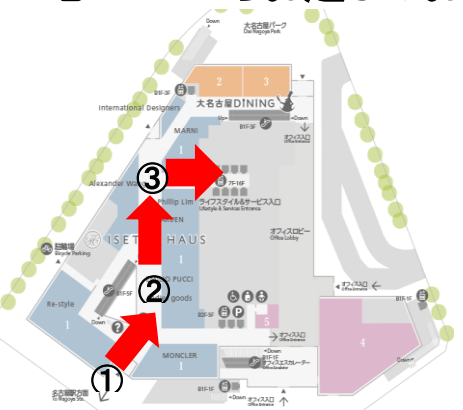

TOTO DAIKEN YKK AP 名古屋コラボレーションショールーム

〒450-6413 名古屋市中村区名駅3-28-12 大名古屋ビルディング13F

開館時間：10時～17時

休館日：毎週水曜日（但し、祝日の水曜日は開館）、夏期休暇、年末年始

<TOTOショールーム連絡先>

TEL 0120-43-1010

FAX 052-308-5661

※ショールーム専用駐車場はございません。
公共交通機関をご利用いただきますようお願いいたします。

TOTO DAIKEN YKK AP 名古屋コラボレーションショールーム 大名古屋ビルディング内ショールームの行き方

■地下1Fからお越しのお客様

<B1F>

1. 地下1Fから1Fへ進む

①地下鉄3・4番出口直結の通路（ダイナード）をお進みください

②大名古屋ビルディング地下入口へお入りください

③直進方向、左側にあるのぼりエスカレーターを目指してください

④エスカレーターで1Fへお進みください

<1F>

2. 1Fから13Fショールームへ進む

⑤エスカレーター降りて左手後方へまっすぐお進みください

⑥ライフスタイル&サービス専用エレベーター（7F-16F）へ

⑦エレベーターで13Fを目指してください

⑧13Fに降りたら総合受付よりショールームへお入りください

■地上1Fからお越しのお客様

①「名古屋駅」桜通口の駅前ロータリー左側の横断歩道渡ってすぐ大名古屋ビルディング入口よりお越しください。

②入口入りましたら、そのまままっすぐに進んでください

③ライフスタイル&サービス専用エレベーター（7F-16F）へ

あとは上記⑦以降と同じ