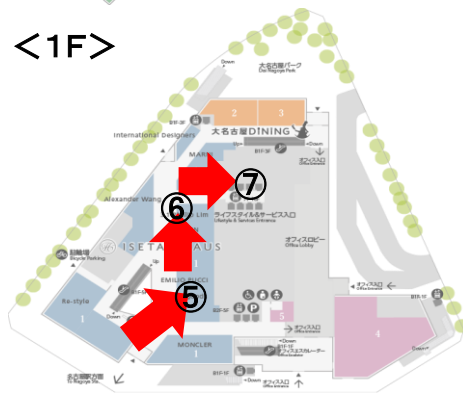

TOTO DAIKEN YKK AP 名古屋コラボレーションショールーム

〒450-6413 名古屋市中村区名駅3-28-12 大名古屋ビルディング13F

開館時間：10時～17時

休館日：毎週水曜日（但し、祝日の水曜日は開館）、夏期休暇、年末年始

<TOTOショールーム連絡先>

TEL 0120-43-1010

FAX 052-308-5661

※ショールーム専用駐車場はございません。
公共交通機関をご利用いただきますようお願いいたします。

TOTO DAIKEN YKK AP 名古屋コラボレーションショールーム 大名古屋ビルディング内ショールームの行き方

■地下1Fからお越しのお客様

<B1F>

1. 地下1Fから1Fへ進む

①地下鉄3・4番出口直結の通路（ダイナード）をお進みください

②大名古屋ビルディング地下入口へお入りください

③直進方向、左側にあるのぼりエスカレーターを目指してください

④エスカレーターで1Fへお進みください

<1F>

2. 1Fから13Fショールームへ進む

⑤エスカレーター降りて左手後方へまっすぐお進みください

⑥ライフスタイル&サービス専用エレベーター（7F-16F）へ

⑦エレベーターで13Fを目指してください

⑧13Fに降りたら総合受付よりショールームへお入りください

■地上1Fからお越しのお客様

①「名古屋駅」桜通口の駅前ロータリー左側の横断歩道渡ってすぐ大名古屋ビルディング入口よりお越しください。

②入口入りましたら、そのまままっすぐに進んでください

③ライフスタイル&サービス専用エレベーター（7F-16F）へ

あとは上記⑦以降と同じ