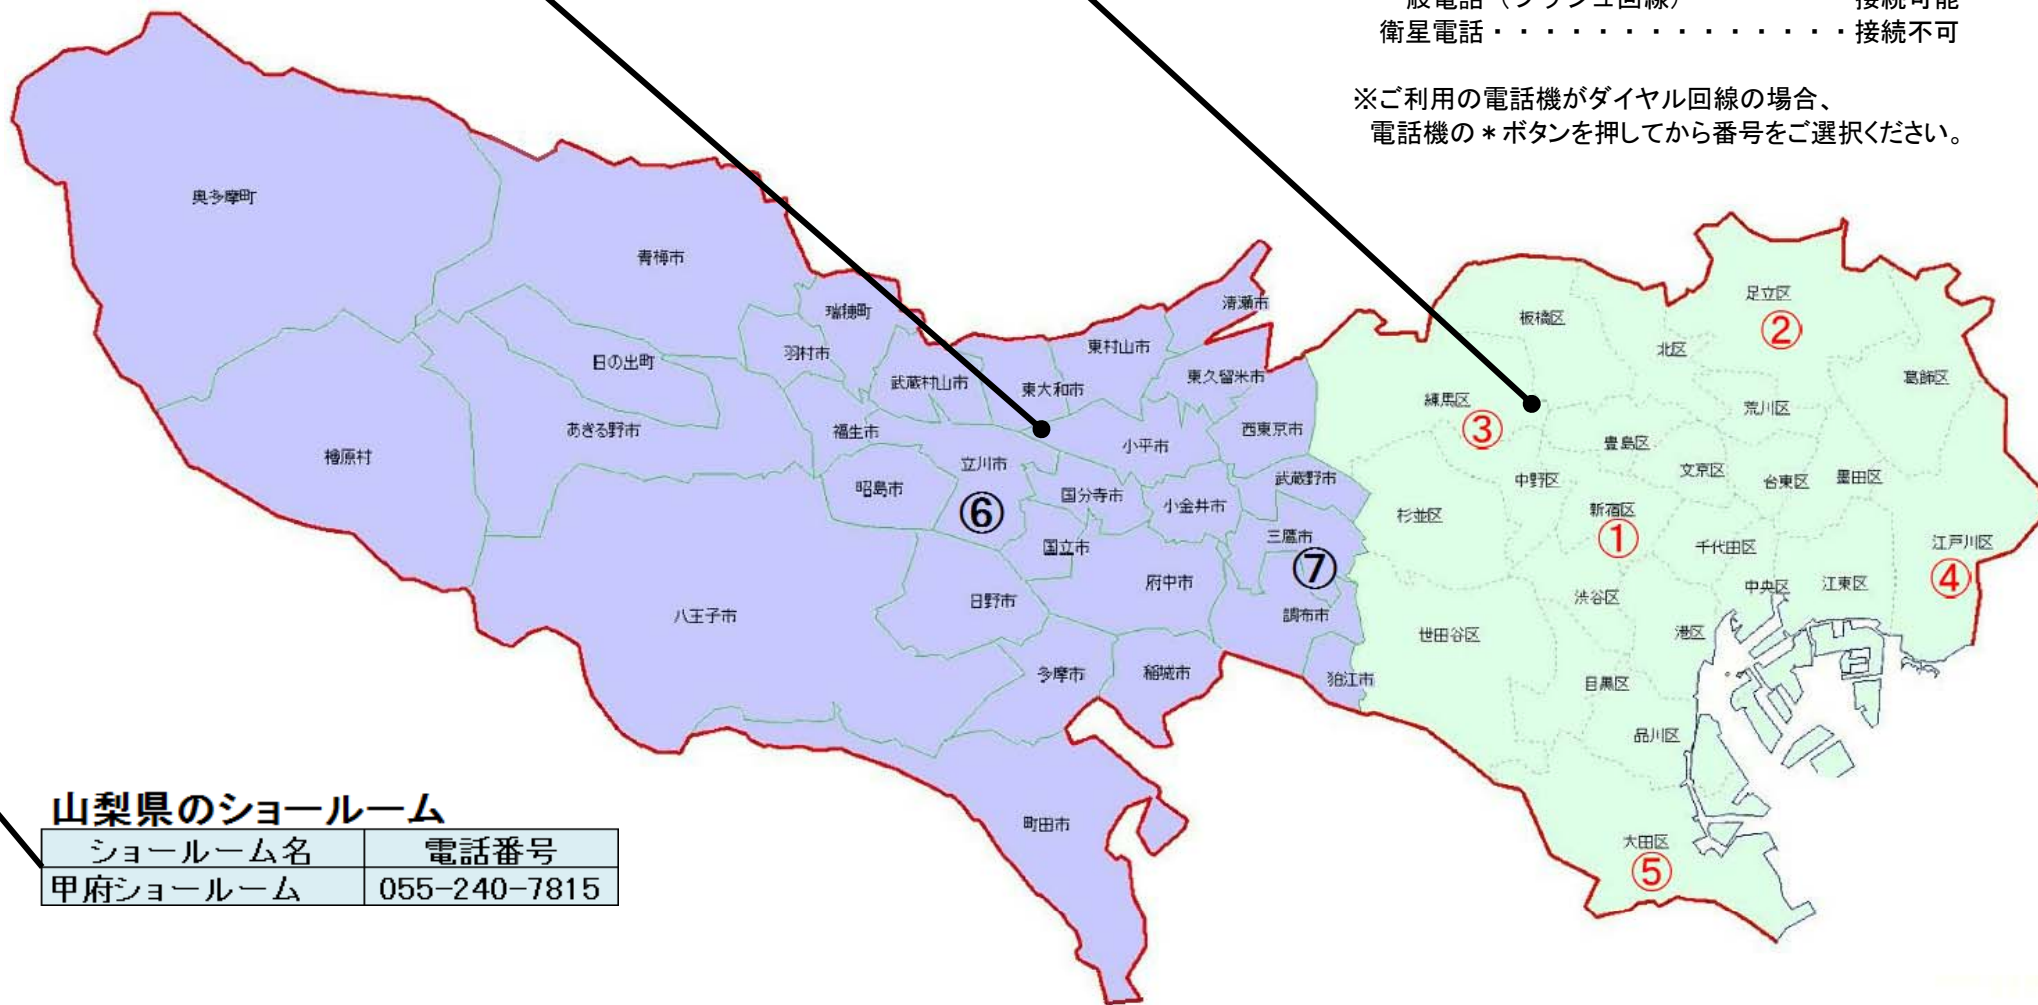

※東京都・千葉県・埼玉県・神奈川県・静岡県・長野県・山梨県・栃木県・群馬県・茨城県からもフリーダイヤルをご利用いただけます。

東京都 接続地域一覽

東京23区以外のショールーム

ショールーム名	電話番号
⑥立川ショールーム	042-537-1052
⑦三鷹ショールーム	0422-40-1870

東京23区内のショールーム

ショールーム名	電話番号
①東京センターショールーム	03-5309-2717
②足立ショールーム	03-5831-7575
③練馬ショールーム	03-5912-1082
④江戸川ショールーム	03-5659-0423
⑤大田ショールーム	03-5767-8413

ご利用の電話回線により、繋がらない場合がございます。
下記の電話回線種別をご確認ください。
また、接続不可の場合は、一覧表の番号へおかけ直してください。

- I P電話・・・・・・・・・・・・・・・・・・接続不可
- 光電話・・・・・・・・・・・・・・・・・・接続可能
- P H S 電話・・・・・・・・・・・・・・・・・・接続可能
- 携帯電話・・・・・・・・・・・・・・・・・・接続可能
- 一般電話（ダイヤル回線）・・・・・・・・接続可能
- 一般電話（プッシュ回線）・・・・・・・接続可能
- 衛星電話・・・・・・・・・・・・・・・・・・接続不可

※ご利用の電話機がダイヤル回線の場合、
電話機の*ボタンを押してから番号をご選択ください。

山梨県のショールーム

ショールーム名	電話番号
甲府ショールーム	055-240-7815