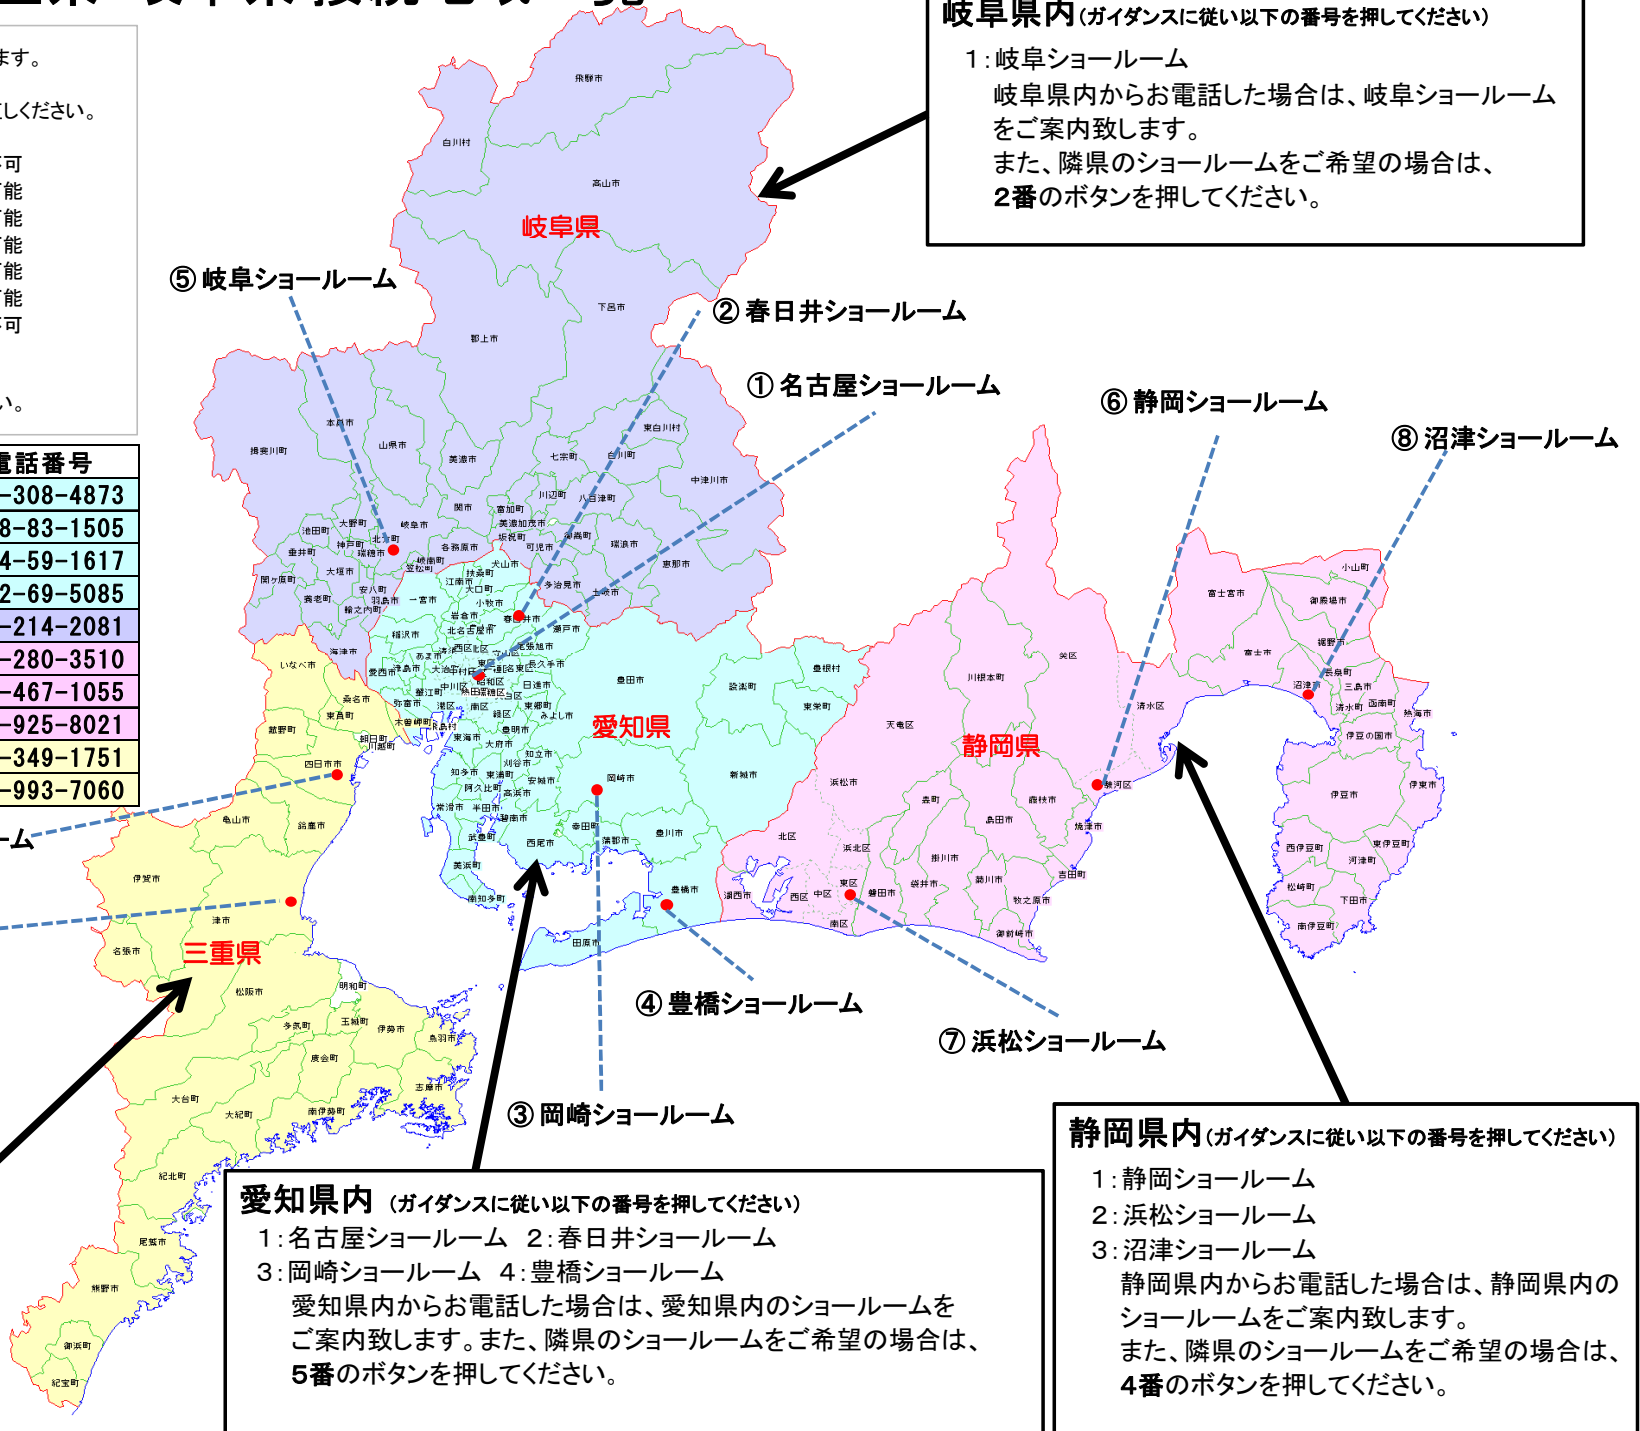

愛知県・静岡県・三重県・岐阜県 接続地域一覽

ご利用の電話回線により、繋がらない場合がございます。
 下記の電話回線種別をご確認ください。
 また、接続不可の場合は、一覧表の番号へおかけ直してください。

- IP電話・・・・・・・・・・接続不可
- 光電話・・・・・・・・・・接続可能
- 携帯電話・・・・・・・・・・接続可能
- PHS電話・・・・・・・・・・接続可能
- 一般電話（ダイヤル回線）・・・・接続可能
- 一般電話（プッシュ回線）・・・・接続可能
- 衛星電話・・・・・・・・・・接続不可

※ご利用の電話機がダイヤル回線の場合、
 電話機の*ボタンを押してから番号をご選択ください。

エリア	ショールーム名	電話番号
愛知県	① 名古屋ショールーム	052-308-4873
	② 春日井ショールーム	0568-83-1505
	③ 岡崎ショールーム	0564-59-1617
	④ 豊橋ショールーム	0532-69-5085
岐阜県	⑤ 岐阜ショールーム	058-214-2081
静岡県	⑥ 静岡ショールーム	054-280-3510
	⑦ 浜松ショールーム	053-467-1055
	⑧ 沼津ショールーム	055-925-8021
三重県	⑨ 四日市ショールーム	059-349-1751
	⑩ 津ショールーム	059-993-7060

岐阜県内 (ガイダンスに従い以下の番号を押してください)

1: 岐阜ショールーム
 岐阜県内からお電話した場合は、岐阜ショールームをご案内致します。
 また、隣県のショールームをご希望の場合は、
 2番のボタンを押してください。

三重県内 (ガイダンスに従い以下の番号を押してください)

1: 四日市ショールーム
 2: 津ショールーム
 三重県内からお電話した場合は、
 三重県内のショールームをご案内
 致します。
 また、隣県のショールームをご希
 望の場合は、
 3番のボタンを押してください。

愛知県内 (ガイダンスに従い以下の番号を押してください)

1: 名古屋ショールーム 2: 春日井ショールーム
 3: 岡崎ショールーム 4: 豊橋ショールーム
 愛知県内からお電話した場合は、愛知県内のショールームを
 ご案内致します。また、隣県のショールームをご希望の場合は、
 5番のボタンを押してください。

静岡県内 (ガイダンスに従い以下の番号を押してください)

1: 静岡ショールーム
 2: 浜松ショールーム
 3: 沼津ショールーム
 静岡県内からお電話した場合は、静岡県内の
 ショールームをご案内致します。
 また、隣県のショールームをご希望の場合は、
 4番のボタンを押してください。