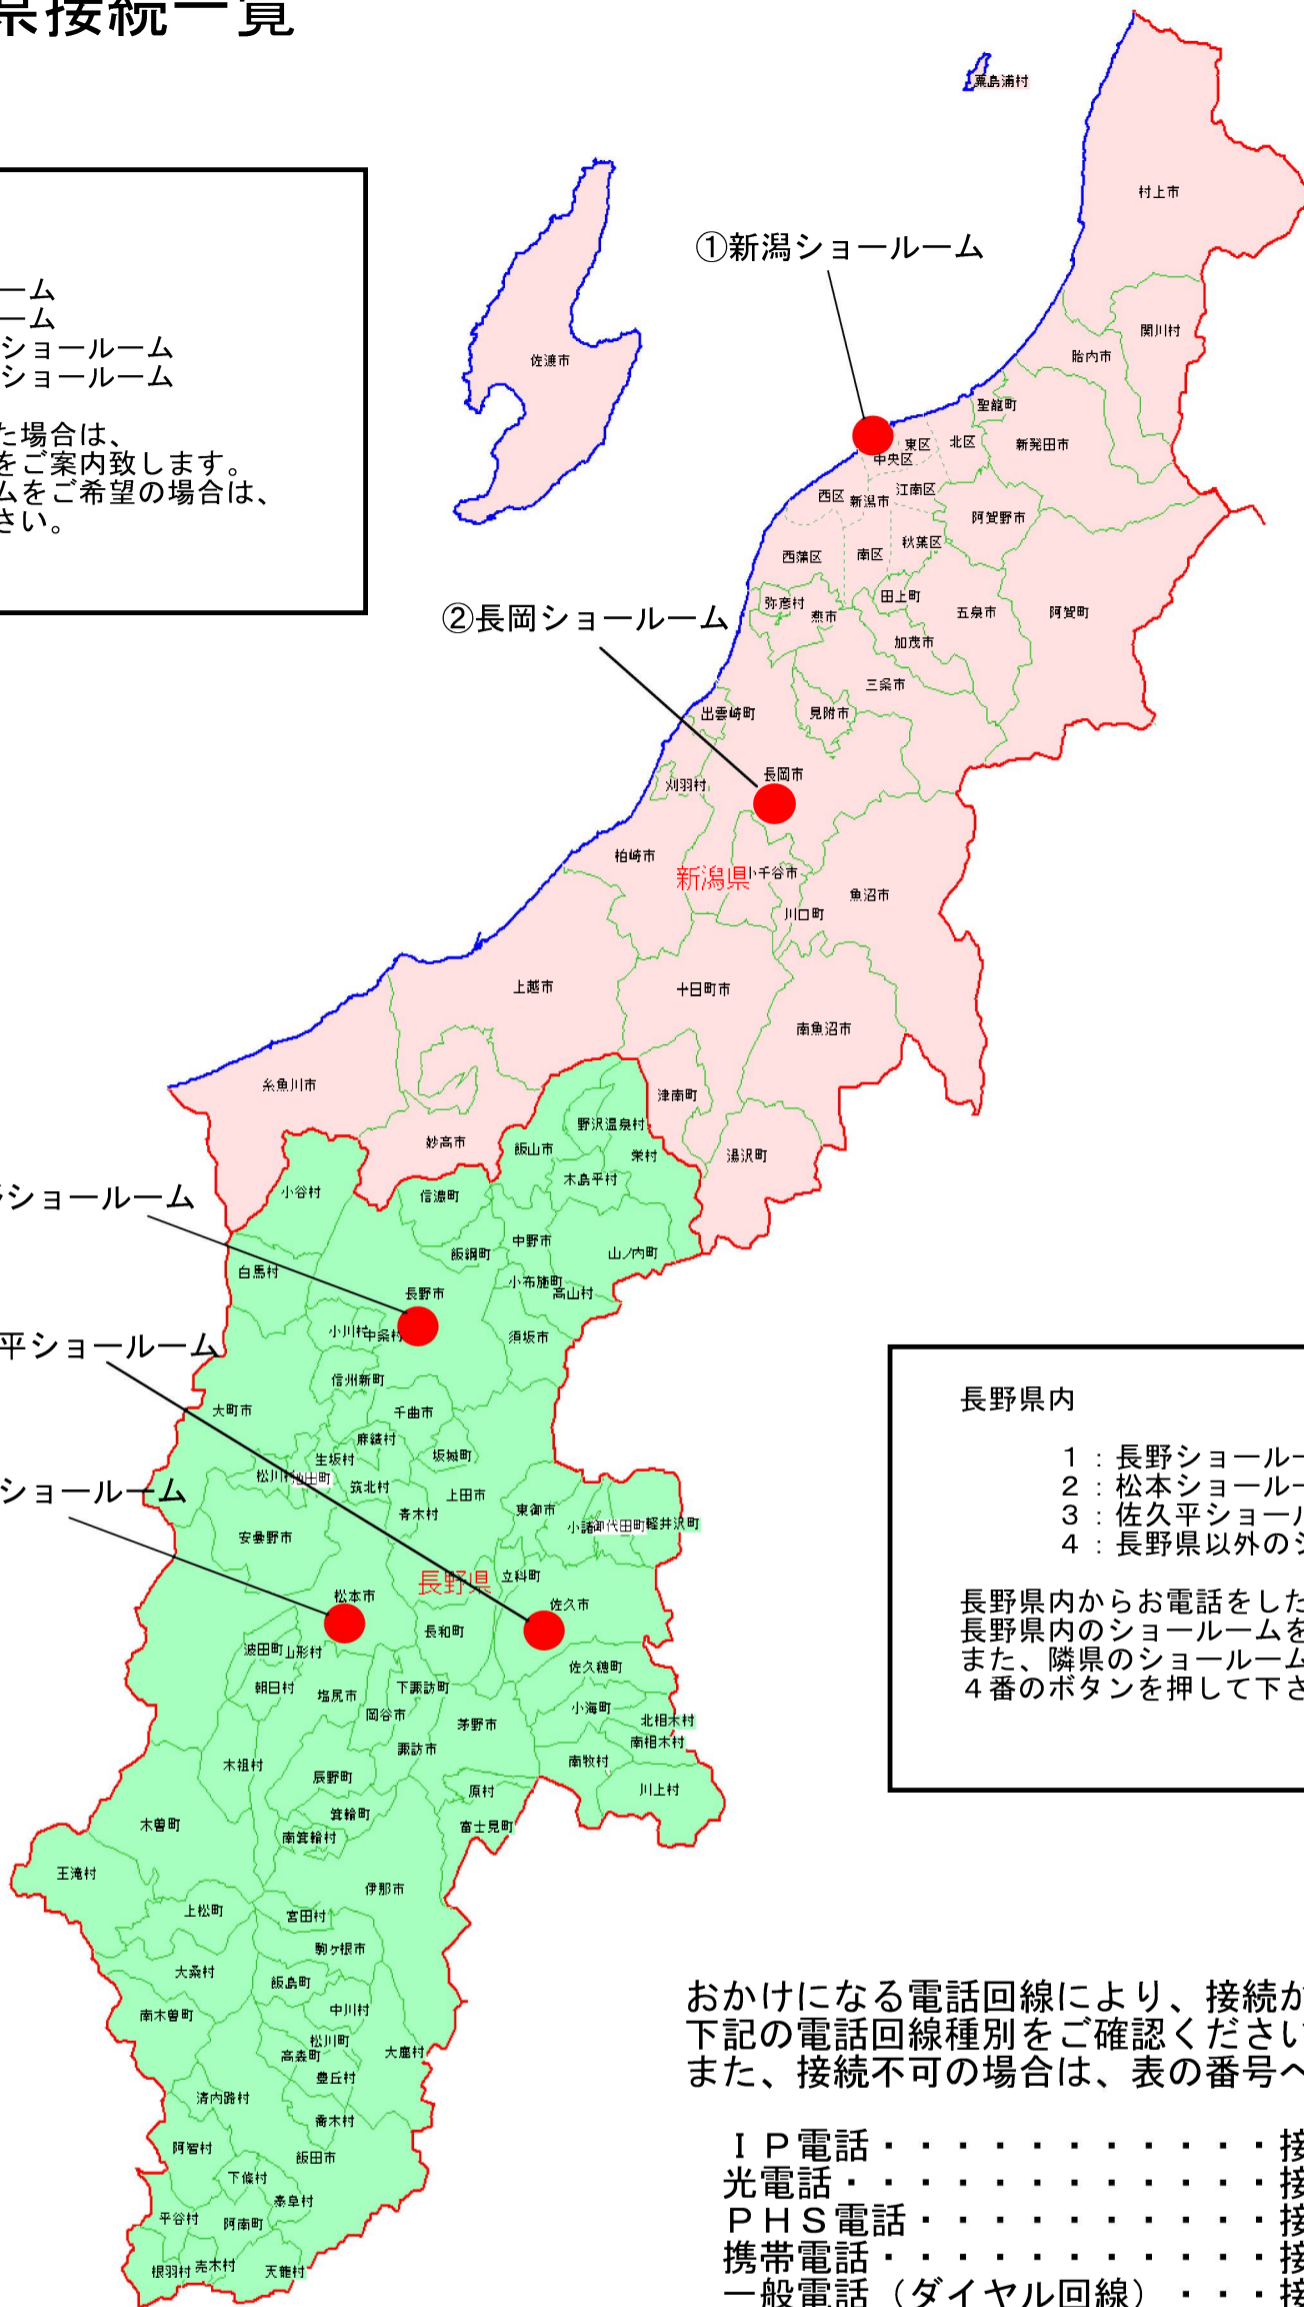

新潟県内

- 1 : 新潟ショールーム
- 2 : 長岡ショールーム
- 3 : 長野県 長野ショールーム
- 4 : 新潟県以外のショールーム

新潟県内からお電話をした場合は、新潟県内のショールームをご案内致します。また、隣県のショールームをご希望の場合は、4番のボタンを押して下さい。

長野県内

- 1 : 長野ショールーム
- 2 : 松本ショールーム
- 3 : 佐久平ショールーム
- 4 : 長野県以外のショールーム

長野県内からお電話をした場合は、長野県内のショールームをご案内致します。また、隣県のショールームをご希望の場合は、4番のボタンを押して下さい。

おかけになる電話回線により、接続が不可の場合があります。下記の電話回線種別をご確認ください。また、接続不可の場合は、表の番号へおかけ直してください。

IP電話	接続不可
光電話	接続可能
PHS電話	接続可能
携帯電話	接続可能
一般電話（ダイヤル回線）	接続可能
一般電話（プッシュ回線）	接続可能
衛星電話	接続不可

※ご利用の電話機がダイヤル回線の場合、電話機の*ボタンを押してから番号をご選択ください。

番号	ショールーム名	電話番号
1	新潟ショールーム	025-241-3572
2	長岡ショールーム	0258-29-2005
3	長野ショールーム	026-243-1080
4	松本ショールーム	0263-85-3630
5	佐久平ショールーム	0267-66-7232