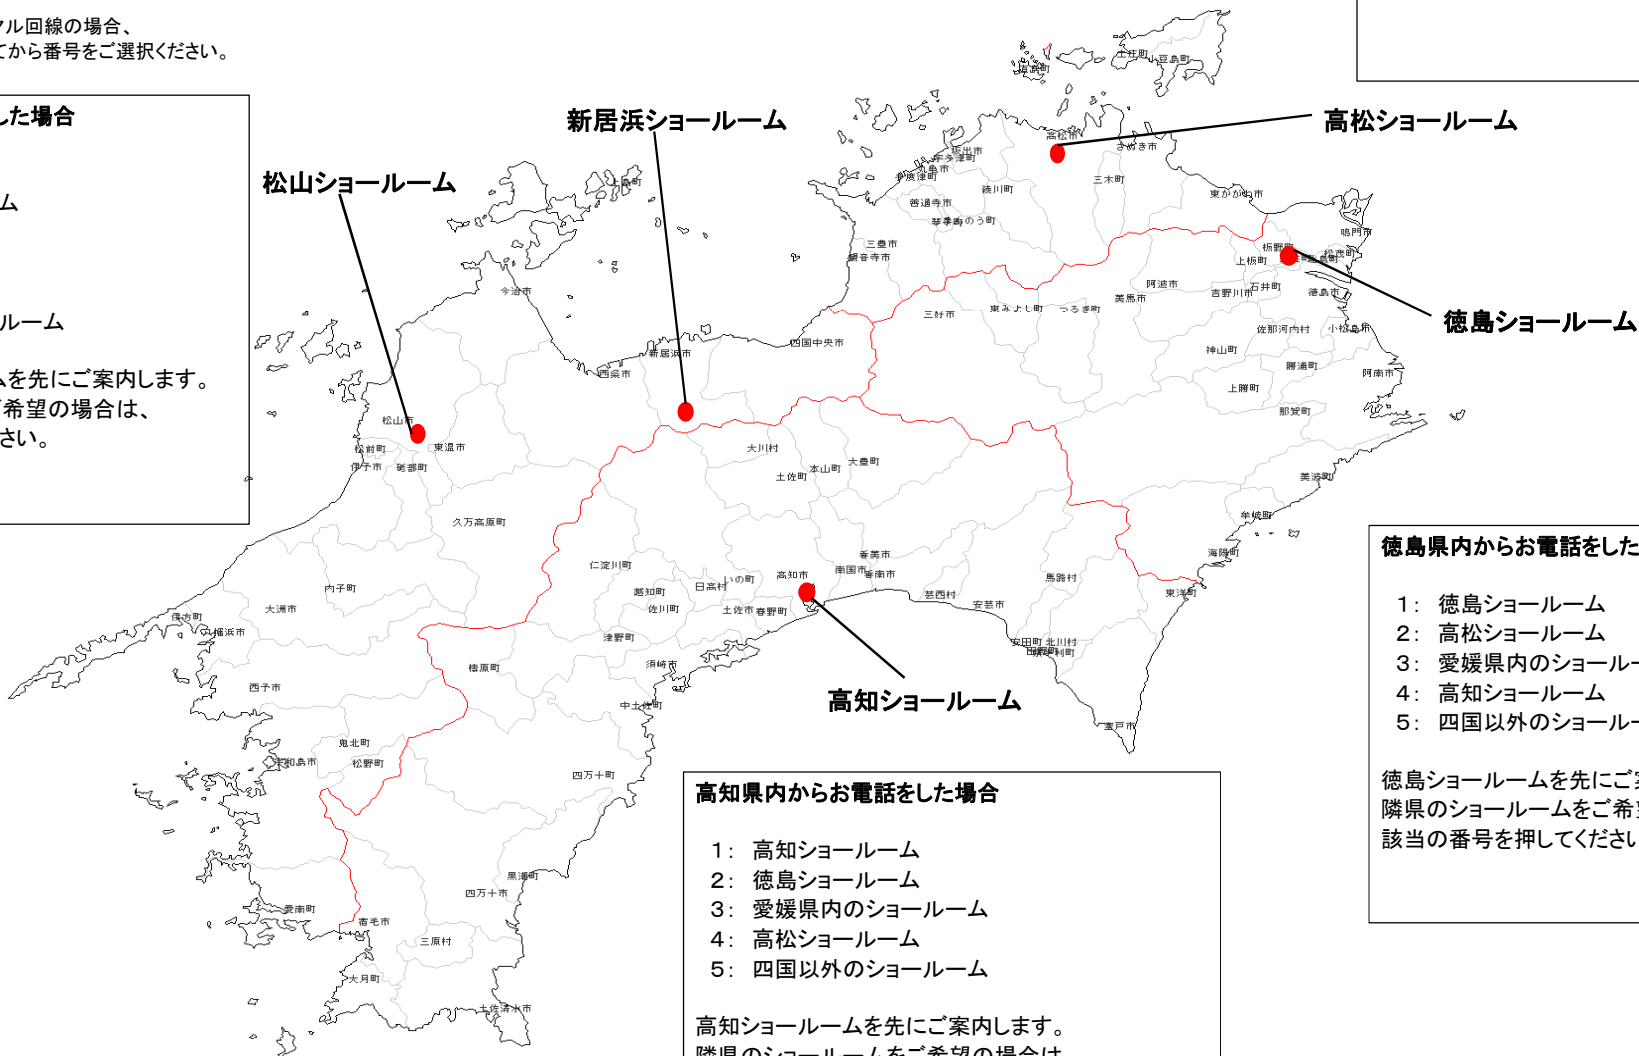

# フリーダイヤル接続地域一覽

ご利用の電話回線により、繋がらない場合がございます。  
 下記の電話回線種別をご確認ください。  
 また、接続不可の場合は、一覧表の番号へおかけ直してください。

- I P 電話・・・・・・・・・・・・・・・・接続不可
- 光電話・・・・・・・・・・・・・・・・接続可能
- P H S 電話・・・・・・・・・・・・・・接続可能
- 携帯電話・・・・・・・・・・・・・・接続可能
- 一般電話（ダイヤル回線）・・・・・・接続可能
- 一般電話（プッシュ回線）・・・・・・接続可能
- 衛星電話・・・・・・・・・・・・・・接続不可

※ご利用の電話機がダイヤル回線の場合、  
 電話機の \* ボタンを押してから番号をご選択ください。

ショールーム名	電話番号
高松ショールーム	087-868-6820
徳島ショールーム	088-603-9121
松山ショールーム	089-915-8180
新居浜ショールーム	0897-31-5310
高知ショールーム	088-845-1195

**香川県内からお電話をした場合**

- 1: 高松ショールーム
- 2: 徳島ショールーム
- 3: 愛媛県内のショールーム
- 4: 高知ショールーム
- 5: 四国以外のショールーム

高松ショールームを先にご案内します。  
 隣県のショールームをご希望の場合は、  
 該当の番号を押してください。

**愛媛県内からお電話をした場合**

- 1: 松山ショールーム
- 2: 新居浜ショールーム
- 3: 高松ショールーム
- 4: 高知ショールーム
- 5: 徳島ショールーム
- 6: 四国以外のショールーム

愛媛県内のショールームを先にご案内します。  
 隣県のショールームをご希望の場合は、  
 該当の番号を押してください。

**徳島県内からお電話をした場合**

- 1: 徳島ショールーム
- 2: 高松ショールーム
- 3: 愛媛県内のショールーム
- 4: 高知ショールーム
- 5: 四国以外のショールーム

徳島ショールームを先にご案内します。  
 隣県のショールームをご希望の場合は、  
 該当の番号を押してください。

**高知県内からお電話をした場合**

- 1: 高知ショールーム
- 2: 徳島ショールーム
- 3: 愛媛県内のショールーム
- 4: 高松ショールーム
- 5: 四国以外のショールーム