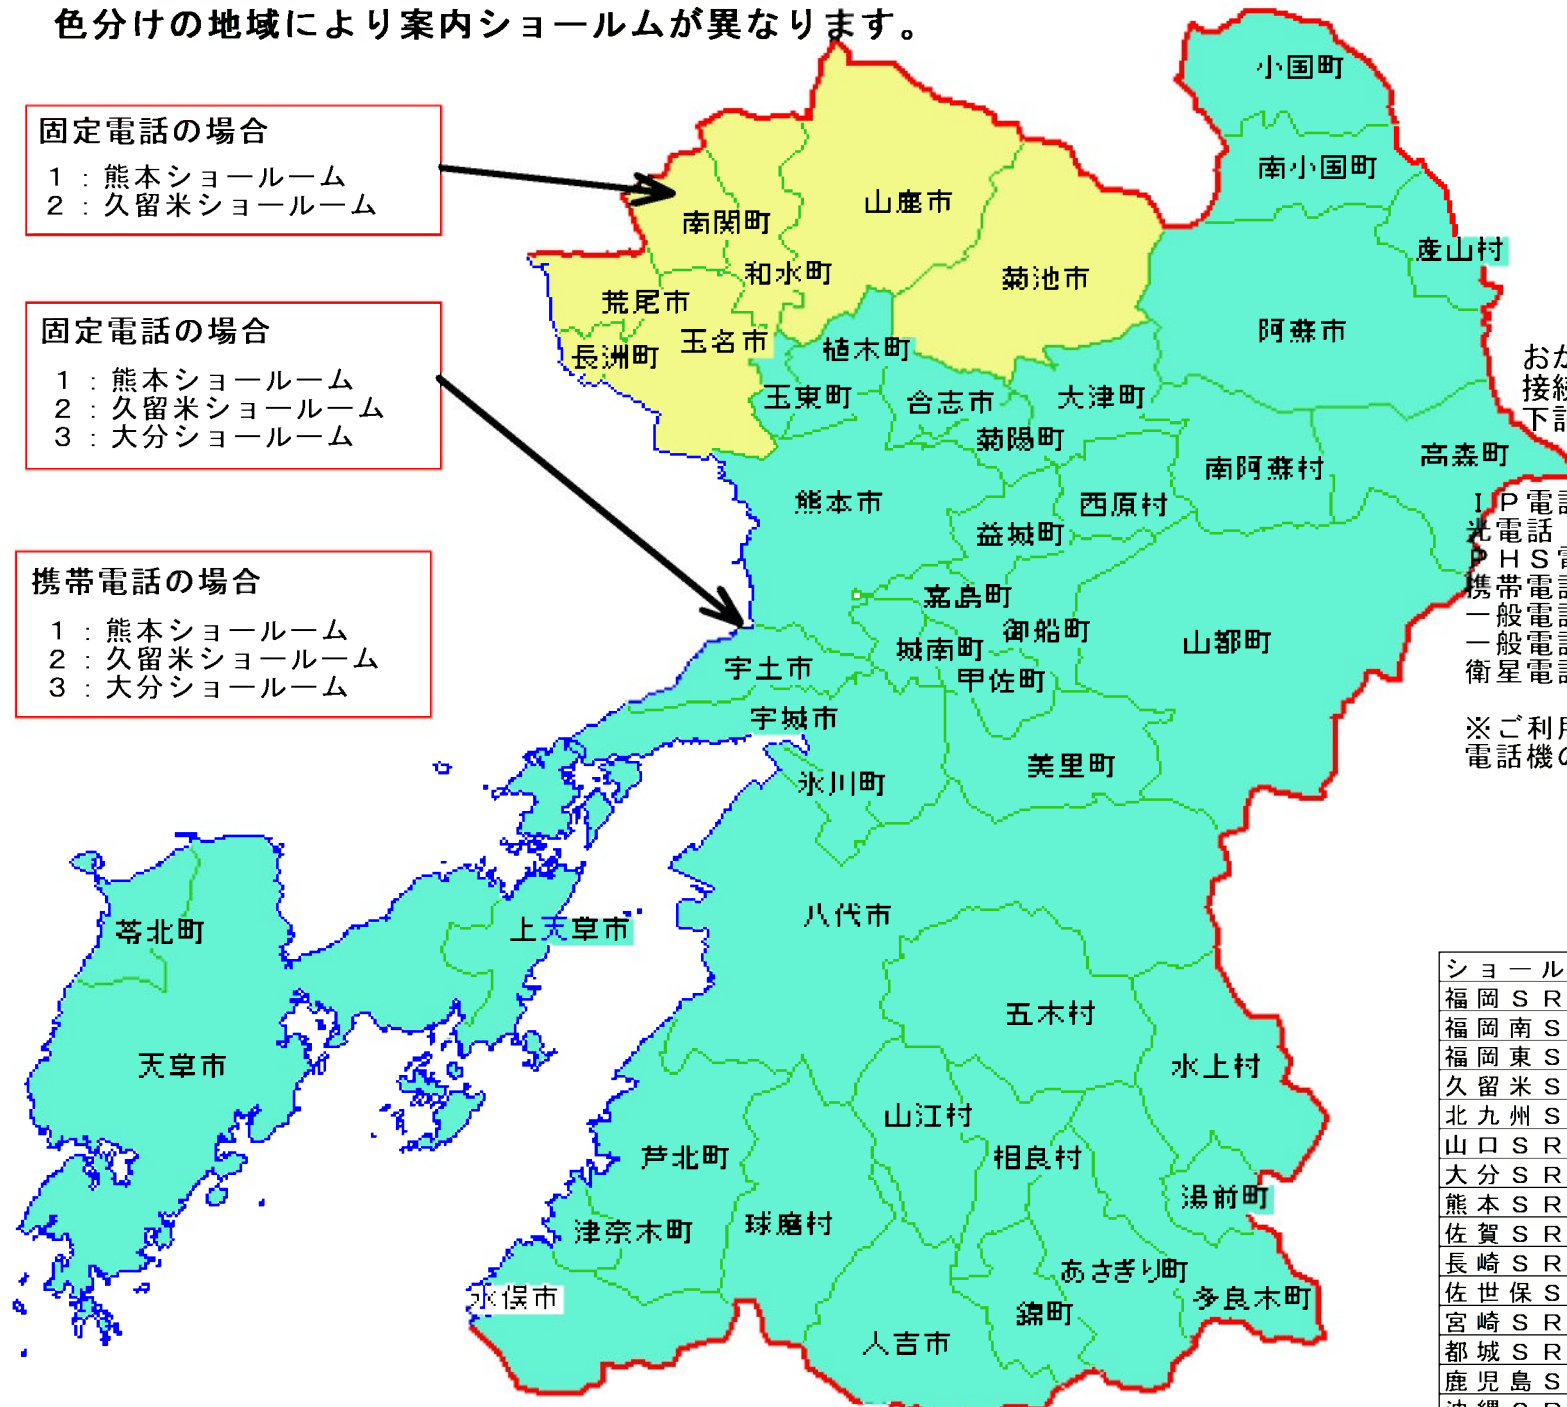

熊本県接続地域一覧

色分けの地域により案内ショールームが異なります。

固定電話の場合

- 1 : 熊本ショールーム
- 2 : 久留米ショールーム

固定電話の場合

- 1 : 熊本ショールーム
- 2 : 久留米ショールーム
- 3 : 大分ショールーム

携帯電話の場合

- 1 : 熊本ショールーム
- 2 : 久留米ショールーム
- 3 : 大分ショールーム

おかけになる電話回線により、
接続が不可場合があります。
下記の電話回線種類をご確認下さい。

IP電話	接続不可
光電話	接続可能
PHS電話	接続可能
携帯電話	接続可能
一般電話 (ダイヤル回線)	接続可能
一般電話 (プッシュ回線)	接続可能
衛星電話	接続不可

※ご利用の電話機がダイヤル回線の場合、
電話機の*ボタンを押してから番号を選択下さい。

接続不可の場合は、下方の番号へ
お掛け下さい。

ショールーム名	直通電話番号
福岡SR (キャナルシティ)	092-272-1089
福岡南SR (おおさの)	092-919-1078
福岡東SR (こが)	092-941-1029
久留米SR	0942-37-2093
北九州SR	093-952-3459
山口SR	083-976-1050
大分SR	097-554-8860
熊本SR	096-379-5252
佐賀SR	0952-32-1081
長崎SR	095-883-1026
佐世保SR	0956-37-1001
宮崎SR	0985-61-1010
都城SR	0986-27-1010
鹿児島SR	099-210-1015
沖縄SR	098-868-1031