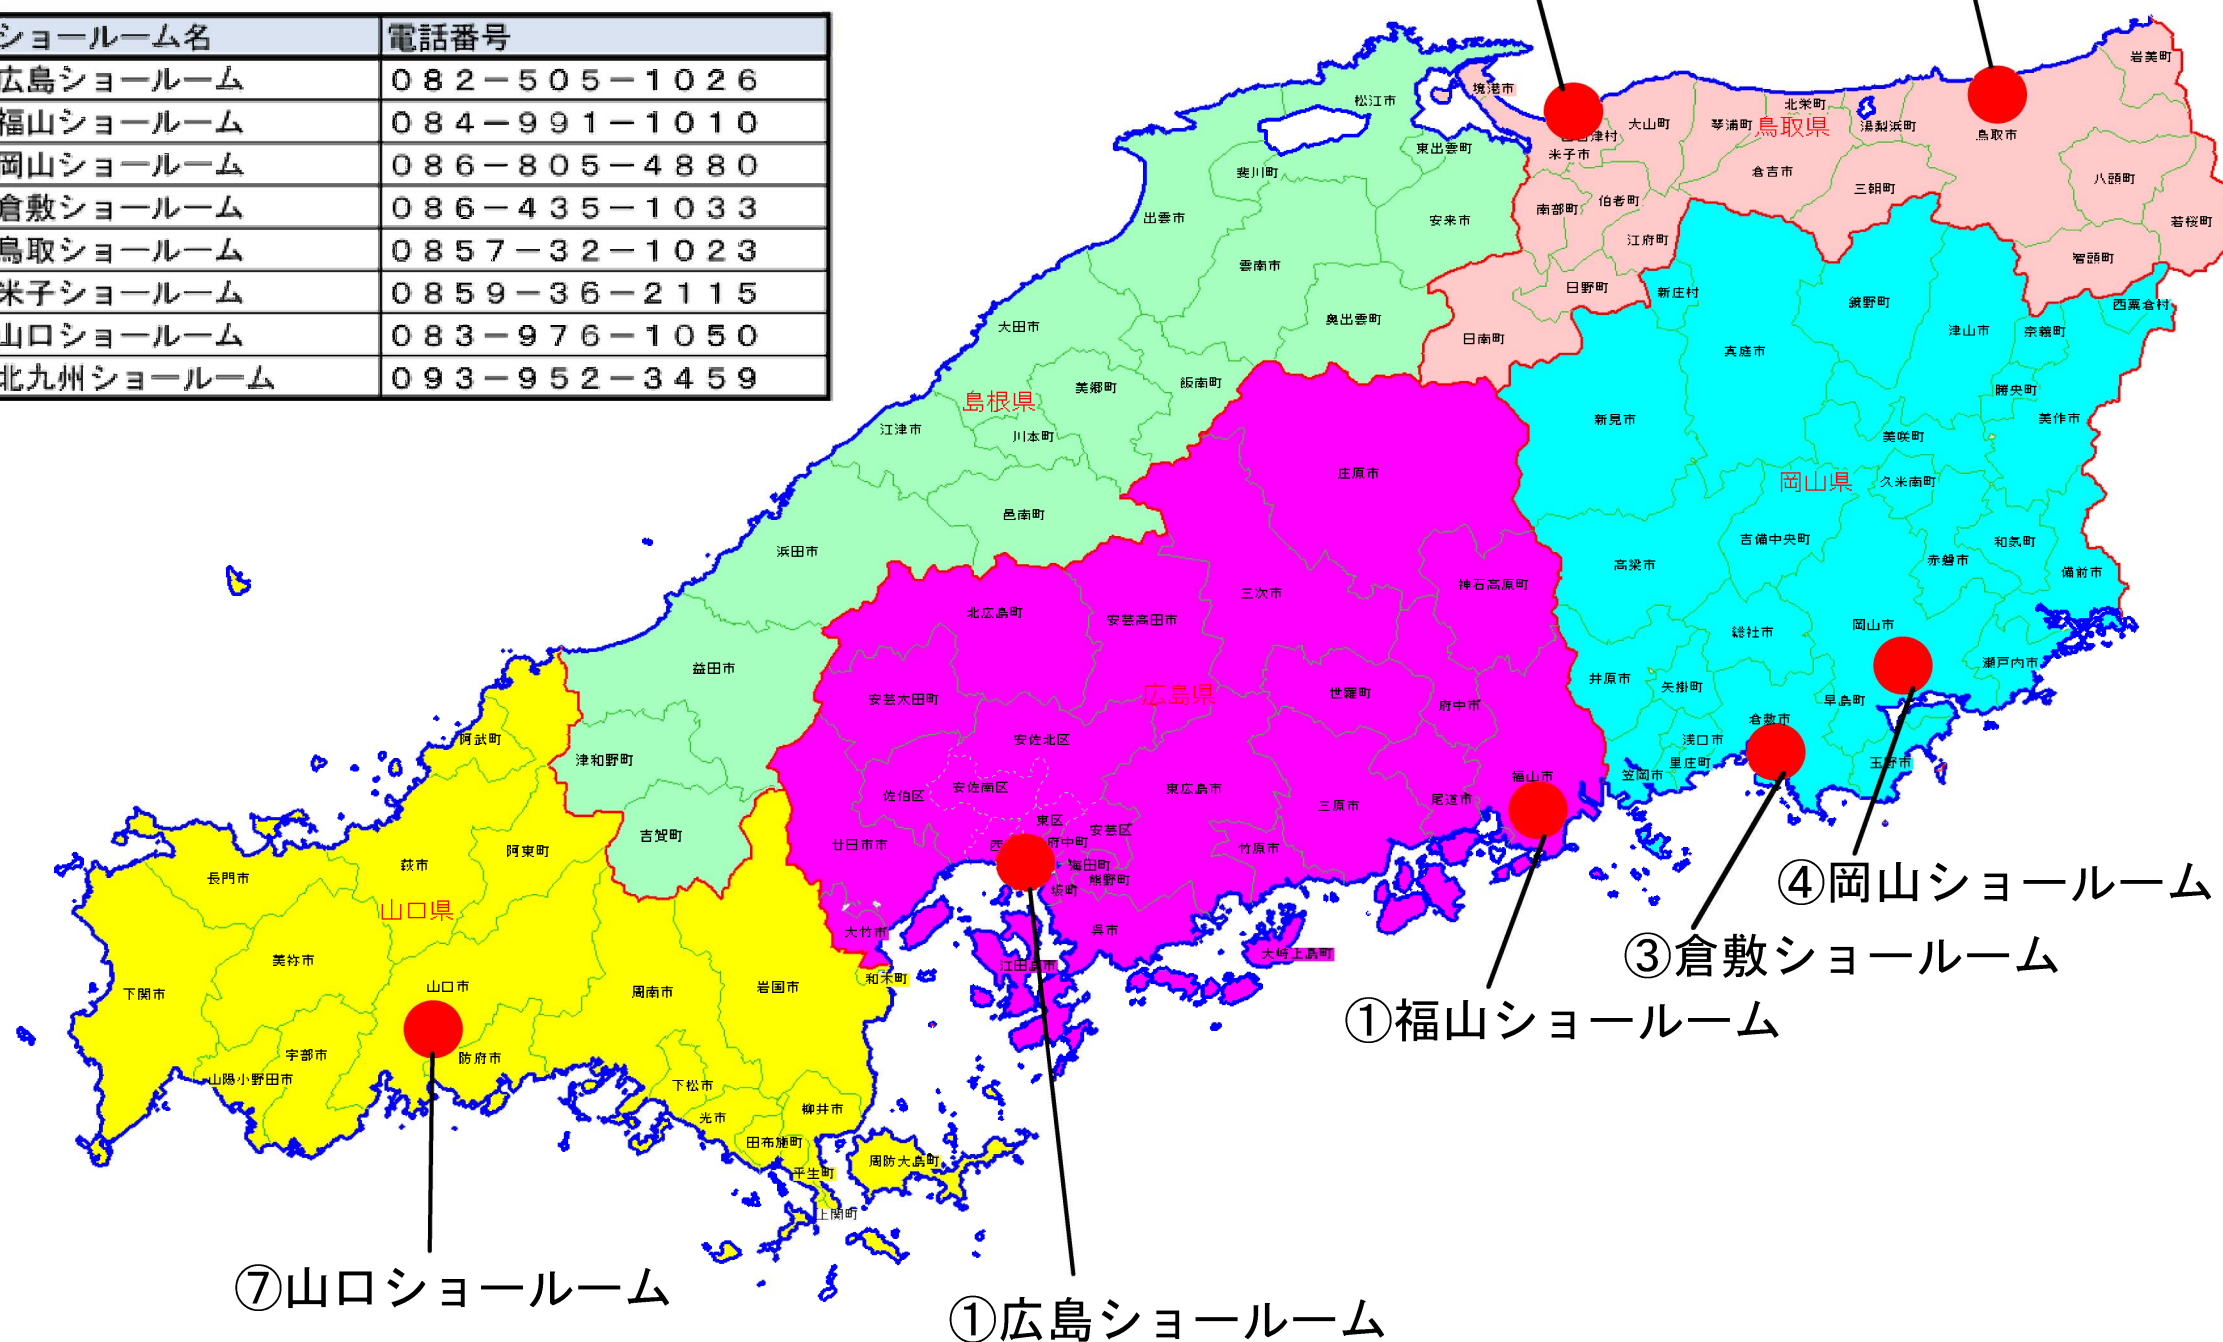

広島県・岡山県・鳥取県・島根県・山口県接続一覧

おかけになる電話回線により、接続が不可の場合があります。
 下記の電話回線種別をご確認ください。
 また、接続不可の場合は、表の番号へおかけ直してください。

- IP電話・・・・・・・・・・接続不可
- 光電話・・・・・・・・・・接続可能
- PHS電話・・・・・・・・・・接続可能
- 携帯電話・・・・・・・・・・接続可能
- 一般電話（ダイヤル回線）・・・・接続可能
- 一般電話（プッシュ回線）・・・・接続可能
- 衛星電話・・・・・・・・・・接続不可

広島県内から発信の場合

- 1：広島ショールーム
- 2：福山ショールーム

広島県内からお電話をした場合は、
 広島県内のショールームをご案内致します。

岡山県内から発信の場合

- 1：岡山ショールーム
- 2：倉敷ショールーム
- 3：広島県 福山ショールーム
- 4：岡山県以外のショールーム

岡山県内からお電話をした場合は、
 岡山県内のショールームをご案内致します。
 また、隣県のショールームをご希望の場合は、
 4番のボタンを押して下さい。

鳥取県内から発信の場合

- 1：米子ショールーム
- 2：鳥取ショールーム
- 3：大阪府 大阪ショールーム
- 4：鳥取地域以外のショールーム

鳥取県内からお電話をした場合は、
 鳥取県内のショールームをご案内致します。
 また、隣県のショールームをご希望の場合は、
 4番のボタンを押して下さい。

島根県内から発信の場合

- 1：米子ショールーム
- 2：広島ショールーム
- 3：山口ショールーム

島根県内からお電話をした場合は、
 島根県内のショールームをご案内致します。

山口県内から発信の場合

- 1：山口ショールーム
- 2：広島県 広島ショールーム
- 3：福岡県 北九州ショールーム

山口県内からお電話をした場合は、
 山口県内のショールームをご案内致します。