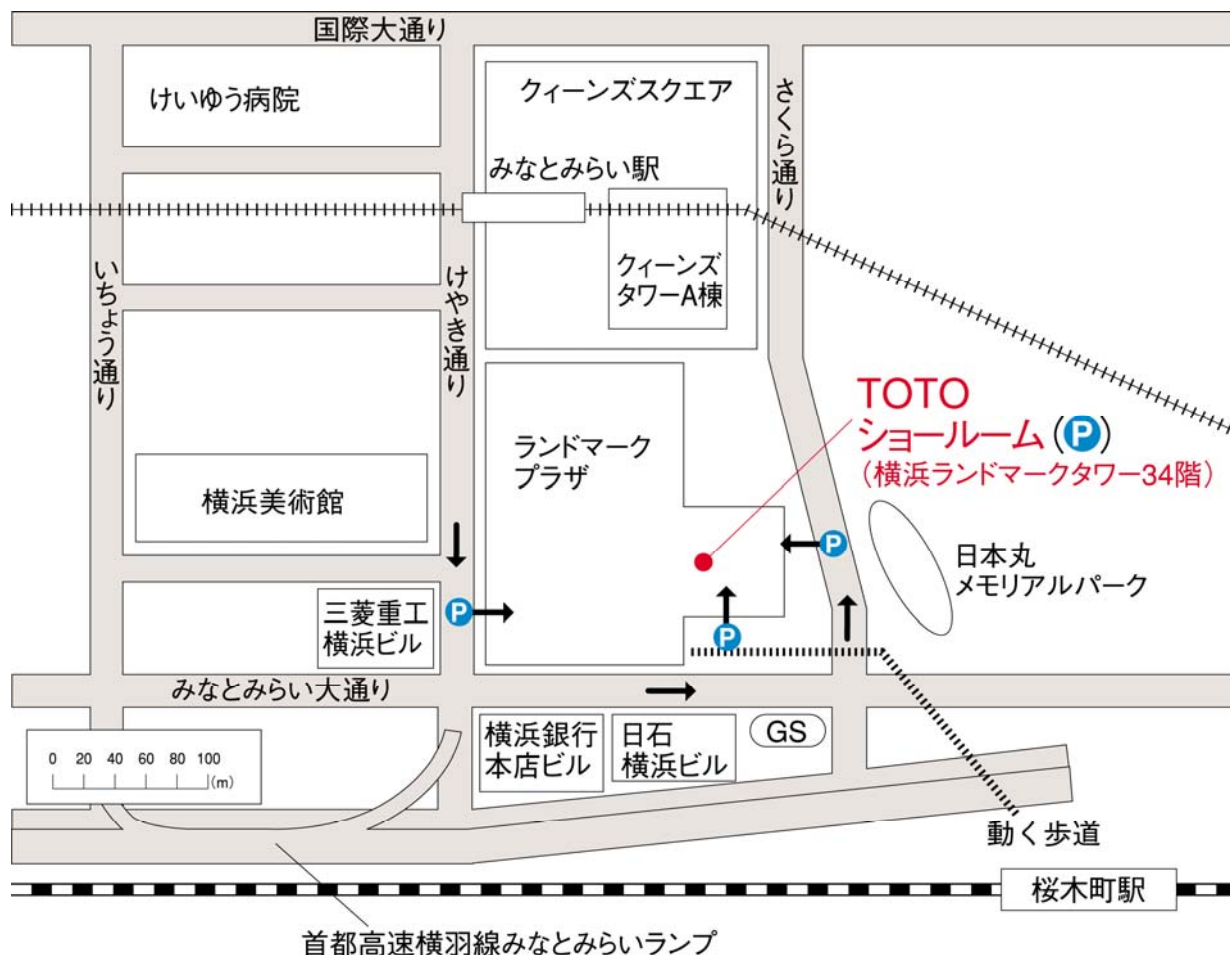

TOTO横浜ランドマークショールームのご案内

〒220-8134

【住所】神奈川県横浜市西区みなとみらい2-2-1-1 ランドマークタワー34F

【電話】0120-43-1010(フリーダイヤル)

【営業時間】10:00～17:00

【休館日】毎週水曜日(但し、祝日の水曜日は開館),夏期休暇,年末年始

<詳細地図>

<広域地図>

<アクセス>

ランドマークタワー地下駐車場を利用し、オフィスタワー棟入り口からタワー内にお入りください。

※日本丸側からお入り頂くとオフィスタワー棟に近くなります。

オフィスタワー棟内 エレベーターE をご利用ください。

※土日・祝日は大変混雑する為、電車でのご来館をお薦め致します。